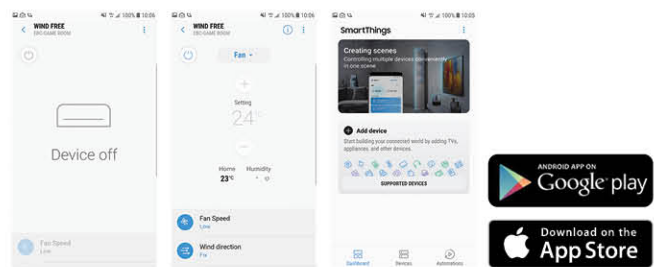

R410A雪種

智能控制無邊界

Samsung空調提供Wi-Fi控制功能，在智能手機上使用Samsung SmartThings App來讓你隨時隨地遙遠開啟和關閉空調、控制各項功能並安排運行時間。*

* 可在iPhones和Android設備上使用。需要網絡連接，操作介面可能與真實有所不同。
* 需要連接Samsung帳戶。

通過應用程式享受智能家居

Samsung SmartThings App還讓你集中控制你的所有Samsung智能設備。你可以使用該應用程式輕鬆檢查已連接設備、名稱和狀態的列表。