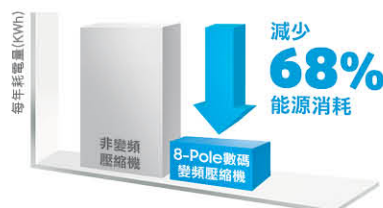

變頻壓縮機節省能源

8-Pole數碼變頻壓縮機比傳統型號的能源消耗減少68%*。它可以保持所需溫度而無需頻密開機和關機，因此更加安靜和耐用。

* 根據AR09HSSDAWK的測試結果，並與Samsung傳統型號AR09HCFSTWK作比較。