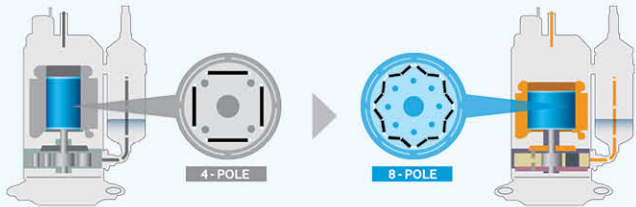

2013

推出
Wi-fi智能控制
分體式空調

2015

全球首創 8-Pole 數碼變頻壓縮機

傳統數碼變頻壓縮機

8-POLE數碼變頻壓縮機

全球首創的8-pole變頻壓縮機是Samsung先進數碼變頻核心技術。壓縮機使用了8-pole摩打而不是傳統4-pole摩打，從而減少了扭振波動，提升了運行的效率和效能，同時降低能源消耗。

* 根據2015年10月對Samsung空調和全球市場領先空調的壓縮機進行的內部測試。

備註：製冷量以室內溫度27°CDB，19°CWB及室外溫度35°CDB，24°CWB，等效長5m為基本量度環境。以上尺寸為主機尺寸，不包括喉管接駁位置及其他安裝配件。本產品目錄之內容及產品規格如有任何更改，恕不另行通知。

© 2018 Samsung Electronics H.K. Co., Ltd.

All brand and product names are Trademarks or Registered Trademarks of their respective companies.

* 可在iPhones和Android設備上使用。需要網絡連接。
* 需因應地區及型號而定。

三角形結構提供強大製冷性能

Samsung獨特的三角形結構具有更寬闊的進氣口，可以吸入更多的空氣。經改良的出風口闊度和角度、額外的V型葉片和更大的風扇也確保空氣可以更快、更遠和更闊地得以冷卻和送出*。

2

更多氣流

+22% 風扇增大

1

吸入更多空氣