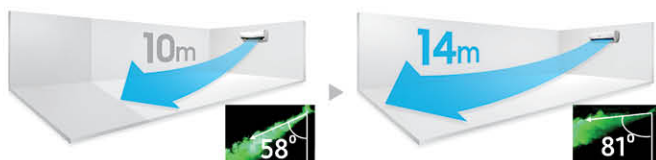

* 可在iPhones和Android設備上使用。需要網絡連接。
* 需因應地區及型號而定。

三角形結構提供強大製冷性能

Samsung獨特的三角形結構具有更寬闊的進氣口，可以吸入更多的空氣。經改良的出風口闊度和角度、額外的V型葉片和更大的風扇也確保空氣可以更快、更遠和更闊地得以冷卻和送出*。

2

更多氣流

+22% 風扇增大

1

吸入更多空氣

+39% 進氣口增闊

3

送出更多冷空氣

+54% 出風口增闊

* 根據 AR09KSWDHWK 型號的測試結果，並與 Samsung 傳統型號 AQV09TWS 作比較。

製冷範圍更遠更廣

出口角度有別於傳統型號，可實現 14 米的長氣流。

傳統型